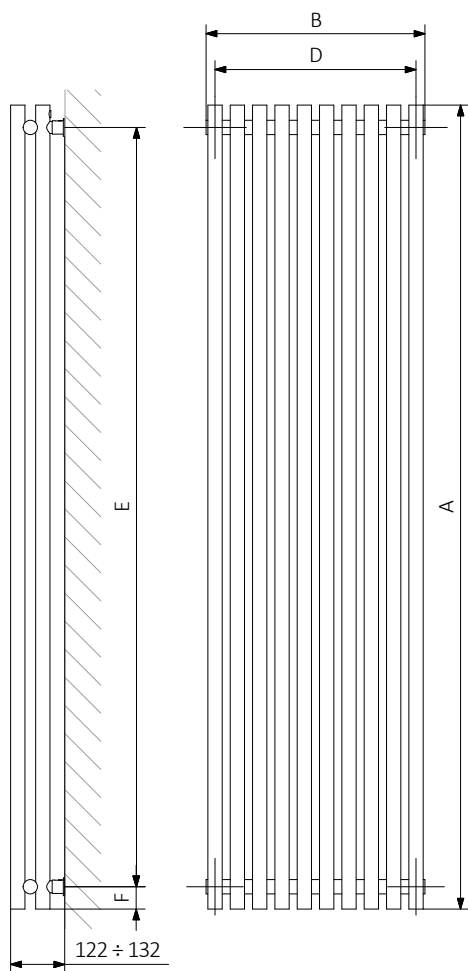

TORA VWD

Couleur inclus
dans le prix

1800↓ × 490↔ ZX

Couleur : Anodic Black

Kit de raccordement : Vanne intégrée thermostatique, angulaire, droit, noir mat
Rosette de masquage intégrée, noir mat

— REB —
DESIGN
BY EURL REBMANN

Données techniques :

Pression du travail : 1000 kPa Température maximale de travail : 95°C

A \updownarrow [mm]	B \leftrightarrow [mm]	C1 [mm]	C2 [mm]	C3 [mm]	75 65 20°C [W]	55 45 20°C [W]	 [W]	D [mm]	E [mm]	F [mm]	 [dm³]	 [kg]	Code produit Code de configuration p. 7
600	590	50	550	500	725	378	800	550	500	50	10,72	15,71	WGTUV060059
600	790	50	750	500	967	504	1000	750	500	50	14,30	20,92	WGTUV060079
600	990	50	950	500	1209	630	1200	950	500	50	17,87	26,13	WGTUV060099
600	1190	50	1150	500	1450	756	1500	1150	500	50	21,45	31,34	WGTUV060119
600	1390	50	1350	500	1693	883	1500	1350	500	50	25,03	36,55	WGTUV060139
600	1590	50	1550	500	1934	1008	—	1550	500	50	28,61	41,76	WGTUV060159
1800	290	50	250	1700	967	489	1000	250	1700	50	15,26	21,71	WGTUV180029
1800	490	50	450	1700	1612	815	1500	450	1700	50	25,44	36,06	WGTUV180049
1800	690	50	650	1700	2257	1141	—	650	1700	50	35,62	50,41	WGTUV180069

Couleur inclus
dans le prix

Dimensions disponibles :

Couleur inclus dans le prix

Dessin technique :

SX

ZX

Z1

Z8

Tube :

Couleur inclus
dans le prix

Dessin technique :

A – hauteur B – largeur C1-C5 – écartement des raccords D – écartement des consoles en horizontal
E – écartement des consoles en vertical F – distance de l'axe de la console inférieure au bord inférieur du collecteur