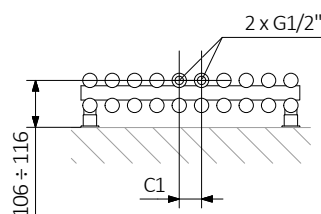

Données techniques :

Pression du travail : 1000 kPa Température maximale de travail : 95°C

A \updownarrow [mm]	B \leftrightarrow [mm]	C1 [mm]	C2 [mm]	C3 [mm]	75 65 20°C [W]	55 45 20°C [W]	 [W]	D [mm]	E [mm]	F [mm]	 [dm³]	 [kg]	Code produit Code de configuration p. 7
600	590	50	550	500	725	378	800	550	500	50	10,72	15,71	WGTUV060059
600	790	50	750	500	967	504	1000	750	500	50	14,30	20,92	WGTUV060079
600	990	50	950	500	1209	630	1200	950	500	50	17,87	26,13	WGTUV060099
600	1190	50	1150	500	1450	756	1500	1150	500	50	21,45	31,34	WGTUV060119
600	1390	50	1350	500	1693	883	1500	1350	500	50	25,03	36,55	WGTUV060139
600	1590	50	1550	500	1934	1008	—	1550	500	50	28,61	41,76	WGTUV060159
1800	290	50	250	1700	967	489	1000	250	1700	50	15,26	21,71	WGTUV180029
1800	490	50	450	1700	1612	815	1500	450	1700	50	25,44	36,06	WGTUV180049
1800	690	50	650	1700	2257	1141	—	650	1700	50	35,62	50,41	WGTUV180069

Couleur inclus
dans le prix

Dimensions disponibles :

Couleur inclus dans le prix

Dessin technique :

SX

ZX

Z1

Z8

A – hauteur B – largeur C1-C5 – écartement des raccords D – écartement des consoles en horizontal
E – écartement des consoles en vertical F – distance de l'axe de la console inférieure au bord inférieur du collecteur

Tube :

Couleur inclus
dans le prix

Dessin technique :

A – hauteur B – largeur C1-C5 – écartement des raccords D – écartement des consoles en horizontal
E – écartement des consoles en vertical F – distance de l'axe de la console inférieure au bord inférieur du collecteur