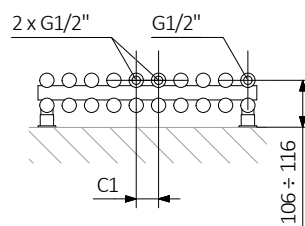

Données techniques :

Pression du travail : 1000 kPa Température maximale de travail : 95°C

A \updownarrow [mm]	B \leftrightarrow [mm]	C1 [mm]	C2 [mm]	C3 [mm]	75 65 20°C [W]	55 45 20°C [W]	 [W]	D [mm]	E [mm]	F [mm]	 [dm³]	 [kg]	Code produit Code de configuration p. 7
600	590	50	550	500	725	378	800	550	500	50	10,72	15,71	WGTUV060059
600	790	50	750	500	967	504	1000	750	500	50	14,30	20,92	WGTUV060079
600	990	50	950	500	1209	630	1200	950	500	50	17,87	26,13	WGTUV060099
600	1190	50	1150	500	1450	756	1500	1150	500	50	21,45	31,34	WGTUV060119
600	1390	50	1350	500	1693	883	1500	1350	500	50	25,03	36,55	WGTUV060139
600	1590	50	1550	500	1934	1008	—	1550	500	50	28,61	41,76	WGTUV060159
1800	290	50	250	1700	967	489	1000	250	1700	50	15,26	21,71	WGTUV180029
1800	490	50	450	1700	1612	815	1500	450	1700	50	25,44	36,06	WGTUV180049
1800	690	50	650	1700	2257	1141	—	650	1700	50	35,62	50,41	WGTUV180069

Couleur inclus
dans le prix

Dimensions disponibles :

Couleur inclus dans le prix

Dessin technique :

SX

ZX

Z1

Z8

A – hauteur B – largeur C1-C5 – écartement des raccords D – écartement des consoles en horizontal
E – écartement des consoles en vertical F – distance de l'axe de la console inférieure au bord inférieur du collecteur

Tube :

Couleur inclus
dans le prix

Dessin technique :

A – hauteur B – largeur C1-C5 – écartement des raccords D – écartement des consoles en horizontal
E – écartement des consoles en vertical F – distance de l'axe de la console inférieure au bord inférieur du collecteur