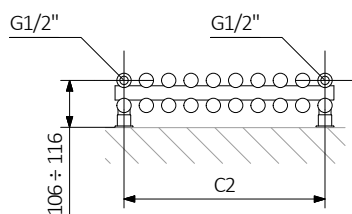

Données techniques :

Pression du travail : 1000 kPa Température maximale de travail : 95°C

A \updownarrow [mm]	B \leftrightarrow [mm]	C1 [mm]	C2 [mm]	C3 [mm]	75 65 20°C [W]	55 45 20°C [W]	 [W]	D [mm]	E [mm]	F [mm]	 [dm³]	 [kg]	Code produit Code de configuration p. 7
600	590	50	550	500	725	378	800	550	500	50	10,72	15,71	WGTUV060059
600	790	50	750	500	967	504	1000	750	500	50	14,30	20,92	WGTUV060079
600	990	50	950	500	1209	630	1200	950	500	50	17,87	26,13	WGTUV060099
600	1190	50	1150	500	1450	756	1500	1150	500	50	21,45	31,34	WGTUV060119
600	1390	50	1350	500	1693	883	1500	1350	500	50	25,03	36,55	WGTUV060139
600	1590	50	1550	500	1934	1008	—	1550	500	50	28,61	41,76	WGTUV060159
1800	290	50	250	1700	967	489	1000	250	1700	50	15,26	21,71	WGTUV180029
1800	490	50	450	1700	1612	815	1500	450	1700	50	25,44	36,06	WGTUV180049
1800	690	50	650	1700	2257	1141	—	650	1700	50	35,62	50,41	WGTUV180069

Couleur inclus
dans le prix

Dimensions disponibles :

Couleur inclus dans le prix

Dessin technique :

SX

ZX

Z1

Z8

A – hauteur B – largeur C1-C5 – écartement des raccords D – écartement des consoles en horizontal
E – écartement des consoles en vertical F – distance de l'axe de la console inférieure au bord inférieur du collecteur

Tube :

Couleur inclus
dans le prix

Dessin technique :

A – hauteur B – largeur C1-C5 – écartement des raccords D – écartement des consoles en horizontal
E – écartement des consoles en vertical F – distance de l'axe de la console inférieure au bord inférieur du collecteur