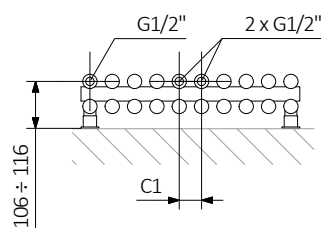

Données techniques :

Pression du travail : 1000 kPa Température maximale de travail : 95°C

A \updownarrow [mm]	B \leftrightarrow [mm]	C1 [mm]	C2 [mm]	C3 [mm]	75 65 20°C [W]	55 45 20°C [W]	 [W]	D [mm]	E [mm]	F [mm]	 [dm³]	 [kg]	Code produit Code de configuration p. 7
600	590	50	550	500	725	378	800	550	500	50	10,72	15,71	WGTUV060059
600	790	50	750	500	967	504	1000	750	500	50	14,30	20,92	WGTUV060079
600	990	50	950	500	1209	630	1200	950	500	50	17,87	26,13	WGTUV060099
600	1190	50	1150	500	1450	756	1500	1150	500	50	21,45	31,34	WGTUV060119
600	1390	50	1350	500	1693	883	1500	1350	500	50	25,03	36,55	WGTUV060139
600	1590	50	1550	500	1934	1008	—	1550	500	50	28,61	41,76	WGTUV060159
1800	290	50	250	1700	967	489	1000	250	1700	50	15,26	21,71	WGTUV180029
1800	490	50	450	1700	1612	815	1500	450	1700	50	25,44	36,06	WGTUV180049
1800	690	50	650	1700	2257	1141	—	650	1700	50	35,62	50,41	WGTUV180069

Couleur inclus
dans le prix

Dimensions disponibles :

Couleur inclus dans le prix

Dessin technique :

SX

ZX

Z1

Z8

A – hauteur B – largeur C1-C5 – écartement des raccords D – écartement des consoles en horizontal
E – écartement des consoles en vertical F – distance de l'axe de la console inférieure au bord inférieur du collecteur

Tube :

Couleur inclus
dans le prix

Dessin technique :

A – hauteur B – largeur C1-C5 – écartement des raccords D – écartement des consoles en horizontal
E – écartement des consoles en vertical F – distance de l'axe de la console inférieure au bord inférieur du collecteur