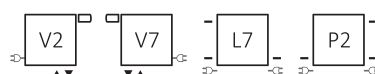

Couleur inclus
dans le prix

Raccordements :

A \updownarrow 600÷1800:

A \updownarrow 1800:

Autres types de raccordement possibles:

A \updownarrow 600÷1800:

A \updownarrow 600:

A \updownarrow 1800:

Données techniques :

Pression du travail : 1000 kPa Température maximale de travail : 95°C

A \updownarrow [mm]	B \leftrightarrow [mm]	C1 [mm]	C2 [mm]	C3 [mm]	75 65 20°C [W]	55 45 20°C [W]	 [W]	D [mm]	E [mm]	F [mm]	 [dm³]	 [kg]	Code produit Code de configuration p. 7
600	590	50	550	500	725	378	800	550	500	50	10,72	15,71	WGTUV060059
600	790	50	750	500	967	504	1000	750	500	50	14,30	20,92	WGTUV060079
600	990	50	950	500	1209	630	1200	950	500	50	17,87	26,13	WGTUV060099
600	1190	50	1150	500	1450	756	1500	1150	500	50	21,45	31,34	WGTUV060119
600	1390	50	1350	500	1693	883	1500	1350	500	50	25,03	36,55	WGTUV060139
600	1590	50	1550	500	1934	1008	—	1550	500	50	28,61	41,76	WGTUV060159
1800	290	50	250	1700	967	489	1000	250	1700	50	15,26	21,71	WGTUV180029
1800	490	50	450	1700	1612	815	1500	450	1700	50	25,44	36,06	WGTUV180049
1800	690	50	650	1700	2257	1141	—	650	1700	50	35,62	50,41	WGTUV180069

Couleur inclus
dans le prix

Dimensions disponibles :

Couleur inclus dans le prix

Dessin technique :

SX

ZX

Z1

Z8