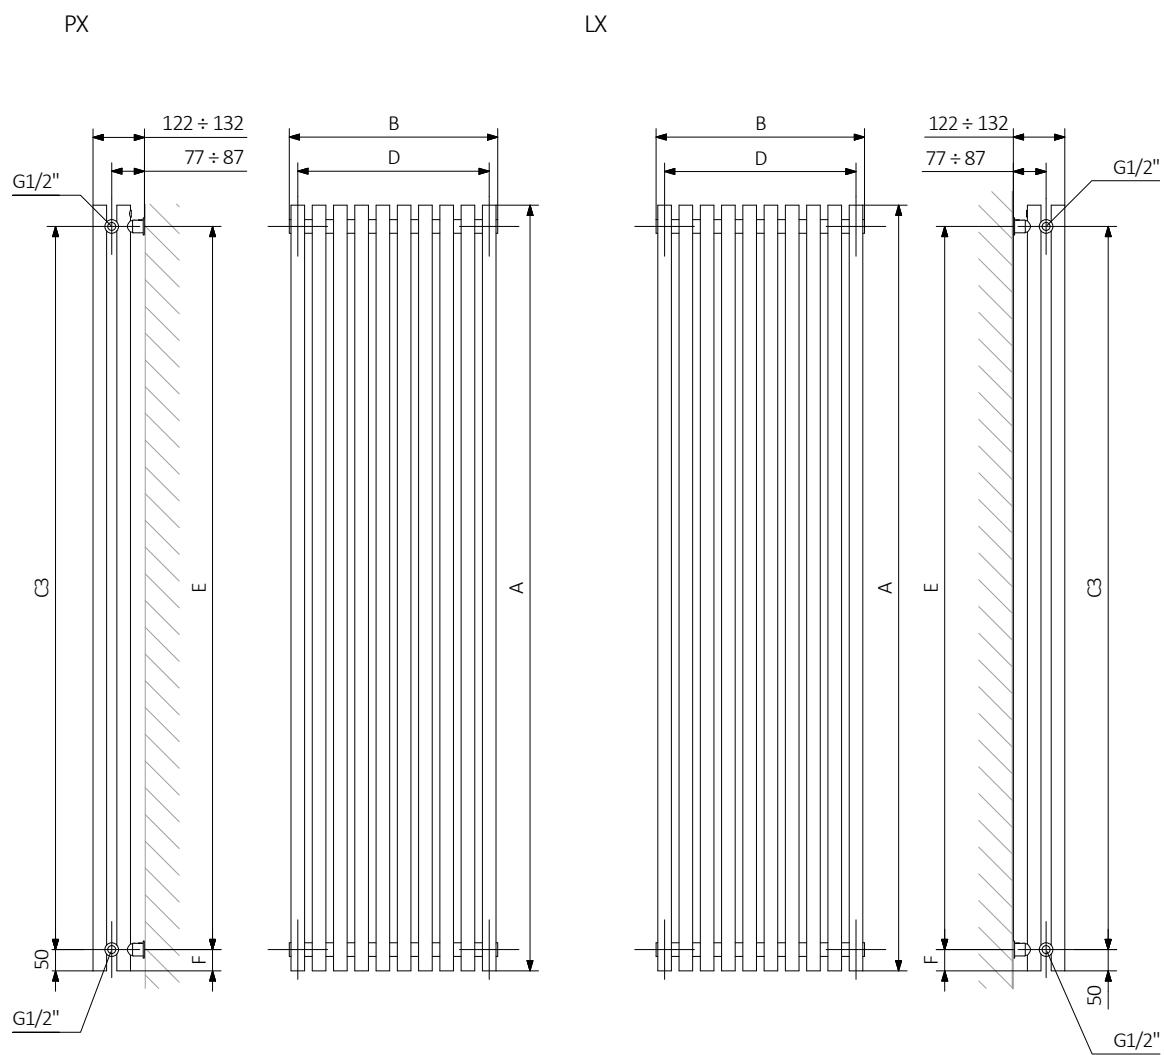

Données techniques :

Pression du travail : 1000 kPa Température maximale de travail : 95°C

A \updownarrow [mm]	B \leftrightarrow [mm]	C1 [mm]	C2 [mm]	C3 [mm]	75 65 20°C [W]	55 45 20°C [W]	 [W]	D [mm]	E [mm]	F [mm]	 [dm³]	 [kg]	Code produit Code de configuration p. 7
600	590	50	550	500	725	378	800	550	500	50	10,72	15,71	WGTUV060059
600	790	50	750	500	967	504	1000	750	500	50	14,30	20,92	WGTUV060079
600	990	50	950	500	1209	630	1200	950	500	50	17,87	26,13	WGTUV060099
600	1190	50	1150	500	1450	756	1500	1150	500	50	21,45	31,34	WGTUV060119
600	1390	50	1350	500	1693	883	1500	1350	500	50	25,03	36,55	WGTUV060139
600	1590	50	1550	500	1934	1008	—	1550	500	50	28,61	41,76	WGTUV060159
1800	290	50	250	1700	967	489	1000	250	1700	50	15,26	21,71	WGTUV180029
1800	490	50	450	1700	1612	815	1500	450	1700	50	25,44	36,06	WGTUV180049
1800	690	50	650	1700	2257	1141	—	650	1700	50	35,62	50,41	WGTUV180069

A – hauteur B – largeur C1-C5 – écartement des raccords D – écartement des consoles en horizontal
E – écartement des consoles en vertical F – distance de l'axe de la console inférieure au bord inférieur du collecteur

Tube :

Couleur inclus
dans le prix

Dessin technique :

A – hauteur B – largeur C1-C5 – écartement des raccords D – écartement des consoles en horizontal
E – écartement des consoles en vertical F – distance de l'axe de la console inférieure au bord inférieur du collecteur