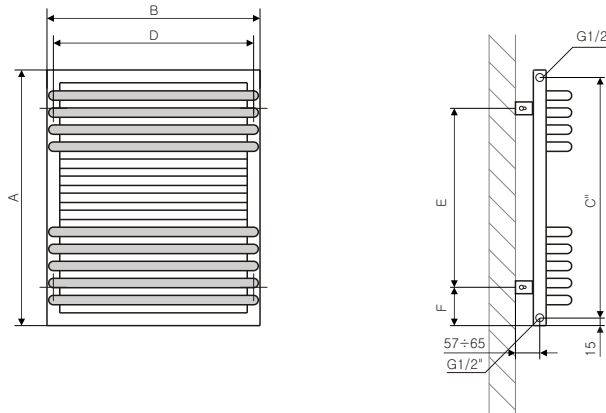

Connection P3

Connection L6

Connection SX

Connection Z1

Connection ZX

Connection Z8

Connections:

Available on demand:

Sizes available:

A	B	C	C'	C*		75/65/20	55/45/20		D	E	F			CODE*
[mm]	[mm]	[mm]	[mm]	[mm]		[W]	[W]	[W]	[mm]	[mm]	[mm]	[dm²]	[Kg]	
600	500	470	50	570	RAL+TT	343	175	400	470	420	90	3,5	6,8	
600	600	570	50	570	RAL+TT	411	210	400	570	420	90	4,0	7,9	
1040	500	470	50	1010	RAL+TT	618	316	600	470	860	90	5,7	11,3	
1040	600	570	50	1010	RAL+TT	739	377	800	570	860	90	6,6	13,1	
1400	500	470	50	1370	RAL+TT	849	433	800	470	1220	90	7,5	15,0	
1400	600	570	50	1370	RAL+TT	1022	521	1000	570	1220	90	8,7	17,3	