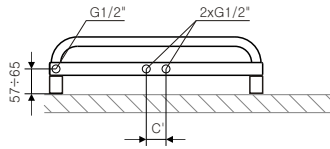

Connection P3

Connection L6

Connection SX

Connection Z1

Connection ZX

Connection Z8

Connections:

Available on demand:

Sizes available:

A	B	C	C'	C*		75/65/20	55/45/20		D	E	F			CODE*
[mm]	[mm]	[mm]	[mm]	[mm]		[W]	[W]	[W]	[mm]	[mm]	[mm]	[dm²]	[Kg]	
600	500	470	50	570	RAL+TT	343	175	400	470	420	90	3,5	6,8	
600	600	570	50	570	RAL+TT	411	210	400	570	420	90	4,0	7,9	
1040	500	470	50	1010	RAL+TT	618	316	600	470	860	90	5,7	11,3	
1040	600	570	50	1010	RAL+TT	739	377	800	570	860	90	6,6	13,1	
1400	500	470	50	1370	RAL+TT	849	433	800	470	1220	90	7,5	15,0	
1400	600	570	50	1370	RAL+TT	1022	521	1000	570	1220	90	8,7	17,3	