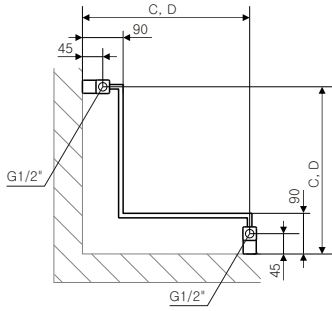

Connection SX

Connections:

Available on demand:

Sizes available:

A [mm]	B [mm]	C [mm]	C' [mm]		75/65/20 [W]	55/45/20 [W]	 [W]	D [mm]	E [mm]	F [mm]	 [dm³]	 [Kg]	CODE*
465	355	325	-	RAL+TT	245	125	300	325	315	75	1,5	5,3	
735	355	325	-	RAL+TT	375	192	400	325	585	75	2,4	8,1	
1005	355	325	-	RAL+TT	504	257	600	325	855	75	3,2	11,0	
1275	355	325	-	RAL+TT	629	321	600	325	1125	75	4,0	13,8	
1545	355	325	-	RAL+TT	753	384	800	325	1395	75	4,8	16,7	