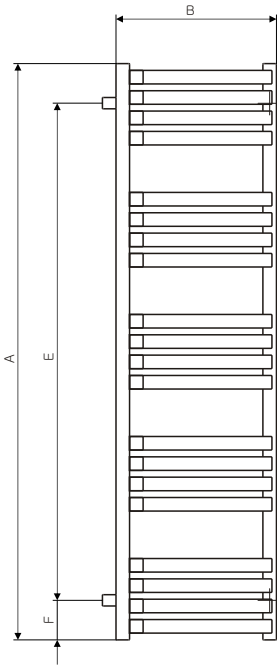

Connection SX

Connections:

Available on demand:

Sizes available:

A [mm]	B [mm]	C [mm]	C' [mm]		75/65/20 [W]	55/45/20 [W]	 [W]	D [mm]	E [mm]	F [mm]	 [dm³]	 [Kg]	CODE*
465	355	325	-	RAL+TT	245	125	300	325	315	75	1,5	5,3	
735	355	325	-	RAL+TT	375	192	400	325	585	75	2,4	8,1	
1005	355	325	-	RAL+TT	504	257	600	325	855	75	3,2	11,0	
1275	355	325	-	RAL+TT	629	321	600	325	1125	75	4,0	13,8	
1545	355	325	-	RAL+TT	753	384	800	325	1395	75	4,8	16,7	