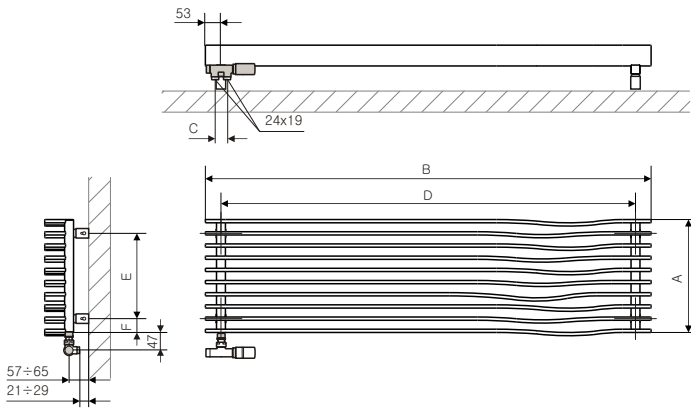

Vertical

Connection ZX

Horizontal

Connection O1

Connection O8

Vertical

Connections:

Sizes available:

Horizontal

Connections:

Sizes available:

A	B	C	C'		75/65/20	55/45/20		D	E	F			CODE*
[mm]	[mm]	[mm]	[mm]		[W]	[W]	[W]	[mm]	[mm]	[mm]	[dm²]	[Kg]	
Vertical													
1200	298	50	-	RAL+TT	801	408	-	208	1100	50	4,5	24,3	
1500	298	50	-	RAL+TT	999	510	-	208	1400	50	5,6	30,1	
1500	380	50	-	RAL+TT	1251	638	-	290	1400	50	7,1	37,6	
1800	298	50	-	RAL+TT	1201	613	-	208	1700	50	6,8	35,8	
1800	380	50	-	RAL+TT	1502	766	-	290	1700	50	8,5	44,8	
Horizontal													
298	1200	40	-	RAL+TT	572	292	-	1170	205	46,5	4,5	24,3	
298	1500	40	-	RAL+TT	715	365	-	1470	205	46,5	5,6	30,1	
380	1500	40	-	RAL+TT	893	456	-	1470	287	46,5	7,1	37,6	
298	1800	40	-	RAL+TT	858	438	-	1770	205	46,5	6,8	35,8	
380	1800	40	-	RAL+TT	1072	547	-	1770	287	46,5	8,5	44,8	