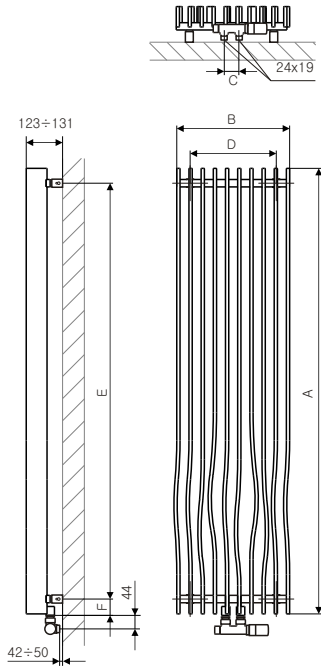

Vertical

Connection ZX

Horizontal

Connection O1

Connection O8

Vertical

Connections:

Sizes available:

Horizontal

Connections:

Sizes available:

A	B	C	C'		75/65/20	55/45/20		D	E	F			CODE*
[mm]	[mm]	[mm]	[mm]		[W]	[W]	[W]	[mm]	[mm]	[mm]	[dm²]	[Kg]	
Vertical													
1200	298	50	-	RAL+TT	801	408	-	208	1100	50	4,5	24,3	
1500	298	50	-	RAL+TT	999	510	-	208	1400	50	5,6	30,1	
1500	380	50	-	RAL+TT	1251	638	-	290	1400	50	7,1	37,6	
1800	298	50	-	RAL+TT	1201	613	-	208	1700	50	6,8	35,8	
1800	380	50	-	RAL+TT	1502	766	-	290	1700	50	8,5	44,8	
Horizontal													
298	1200	40	-	RAL+TT	572	292	-	1170	205	46,5	4,5	24,3	
298	1500	40	-	RAL+TT	715	365	-	1470	205	46,5	5,6	30,1	
380	1500	40	-	RAL+TT	893	456	-	1470	287	46,5	7,1	37,6	
298	1800	40	-	RAL+TT	858	438	-	1770	205	46,5	6,8	35,8	
380	1800	40	-	RAL+TT	1072	547	-	1770	287	46,5	8,5	44,8	