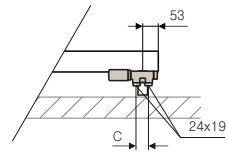

Vertical

Connection ZX

Horizontal

Connection O1

Connection O8

Vertical

Connections:

Sizes available:

Horizontal

Connections:

Sizes available:

A	B	C	C'		75/65/20	55/45/20		D	E	F			CODE*
[mm]	[mm]	[mm]	[mm]		[W]	[W]	[W]	[mm]	[mm]	[mm]	[dm²]	[Kg]	
Vertical													
1200	298	50	-	RAL+TT	801	408	-	208	1100	50	4,5	24,3	
1500	298	50	-	RAL+TT	999	510	-	208	1400	50	5,6	30,1	
1500	380	50	-	RAL+TT	1251	638	-	290	1400	50	7,1	37,6	
1800	298	50	-	RAL+TT	1201	613	-	208	1700	50	6,8	35,8	
1800	380	50	-	RAL+TT	1502	766	-	290	1700	50	8,5	44,8	
Horizontal													
298	1200	40	-	RAL+TT	572	292	-	1170	205	46,5	4,5	24,3	
298	1500	40	-	RAL+TT	715	365	-	1470	205	46,5	5,6	30,1	
380	1500	40	-	RAL+TT	893	456	-	1470	287	46,5	7,1	37,6	
298	1800	40	-	RAL+TT	858	438	-	1770	205	46,5	6,8	35,8	
380	1800	40	-	RAL+TT	1072	547	-	1770	287	46,5	8,5	44,8	