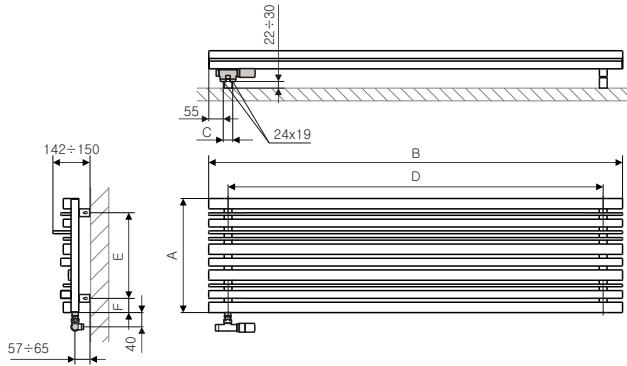

Vertical

Connection ZX

Horizontal

Connection O1

Connection O8

Vertical

Connections:

Sizes available:

Horizontal

Connections:

Sizes available:

A	B	C	C'		75/65/20	55/45/20		D	E	F			CODE*
[mm]	[mm]	[mm]	[mm]		[W]	[W]	[W]	[mm]	[mm]	[mm]	[dm³]	[Kg]	
Vertical													
1000	330	50	300	RAL+TT	505	258	600	220	850	75	13,2	5,5	
1300	330	50	300	RAL+TT	640	327	600	220	1150	75	16,8	7,1	
1600	330	50	300	RAL+TT	780	398	800	220	1450	75	20,4	8,6	
1900	330	50	300	RAL+TT	903	461	800	220	1750	75	24,0	10,1	
1300	440	50	410	RAL+TT	820	418	800	330	1150	75	21,2	9,8	
1600	440	50	410	RAL+TT	998	509	1000	330	1450	75	25,7	11,9	
1900	440	50	410	RAL+TT	1157	590	-	330	1750	75	30,2	14,0	
1600	540	50	510	RAL+TT	1269	648	-	430	1450	75	32,0	13,5	
1900	540	50	510	RAL+TT	1477	754	-	430	1750	75	37,7	15,8	
Horizontal													
330	1000	40	-	RAL+TT	459	234	-	850	220	55	13,2	5,5	
330	1300	40	-	RAL+TT	587	300	-	1150	220	55	16,8	7,1	
330	1600	40	-	RAL+TT	715	365	-	1450	220	55	20,4	8,6	
330	1900	40	-	RAL+TT	843	430	-	1750	220	55	24,0	10,1	
440	1300	40	-	RAL+TT	744	380	-	1150	330	55	21,2	9,8	
440	1600	40	-	RAL+TT	906	462	-	1450	330	55	25,7	11,9	
440	1900	40	-	RAL+TT	1068	545	-	1750	330	55	30,2	14,0	
540	1600	40	-	RAL+TT	1144	584	-	1450	430	55	32,0	13,5	
540	1900	40	-	RAL+TT	1349	688	-	1750	430	55	37,7	15,8	