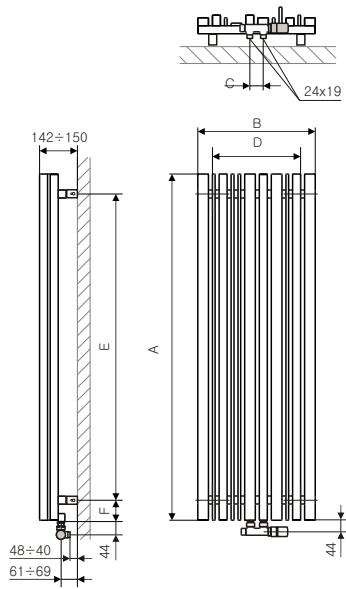

Vertical

Connection ZX

Horizontal

Connection O1

Connection O8

Vertical

Connections:

Sizes available:

Horizontal

Connections:

Sizes available:

A	B	C	C'		75/65/20	55/45/20		D	E	F			CODE*
[mm]	[mm]	[mm]	[mm]		[W]	[W]	[W]	[mm]	[mm]	[mm]	[dm³]	[Kg]	
Vertical													
1000	330	50	300	RAL+TT	505	258	600	220	850	75	13,2	5,5	
1300	330	50	300	RAL+TT	640	327	600	220	1150	75	16,8	7,1	
1600	330	50	300	RAL+TT	780	398	800	220	1450	75	20,4	8,6	
1900	330	50	300	RAL+TT	903	461	800	220	1750	75	24,0	10,1	
1300	440	50	410	RAL+TT	820	418	800	330	1150	75	21,2	9,8	
1600	440	50	410	RAL+TT	998	509	1000	330	1450	75	25,7	11,9	
1900	440	50	410	RAL+TT	1157	590	-	330	1750	75	30,2	14,0	
1600	540	50	510	RAL+TT	1269	648	-	430	1450	75	32,0	13,5	
1900	540	50	510	RAL+TT	1477	754	-	430	1750	75	37,7	15,8	
Horizontal													
330	1000	40	-	RAL+TT	459	234	-	850	220	55	13,2	5,5	
330	1300	40	-	RAL+TT	587	300	-	1150	220	55	16,8	7,1	
330	1600	40	-	RAL+TT	715	365	-	1450	220	55	20,4	8,6	
330	1900	40	-	RAL+TT	843	430	-	1750	220	55	24,0	10,1	
440	1300	40	-	RAL+TT	744	380	-	1150	330	55	21,2	9,8	
440	1600	40	-	RAL+TT	906	462	-	1450	330	55	25,7	11,9	
440	1900	40	-	RAL+TT	1068	545	-	1750	330	55	30,2	14,0	
540	1600	40	-	RAL+TT	1144	584	-	1450	430	55	32,0	13,5	
540	1900	40	-	RAL+TT	1349	688	-	1750	430	55	37,7	15,8	