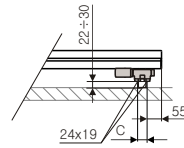

Vertical

Connection ZX

Horizontal

Connection O1

Connection O8

Vertical

Connections:

Sizes available:

Horizontal

Connections:

Sizes available:

A	B	C	C'		75/65/20	55/45/20		D	E	F			CODE*
[mm]	[mm]	[mm]	[mm]		[W]	[W]	[W]	[mm]	[mm]	[mm]	[dm³]	[Kg]	
Vertical													
1000	330	50	300	RAL+TT	505	258	600	220	850	75	13,2	5,5	
1300	330	50	300	RAL+TT	640	327	600	220	1150	75	16,8	7,1	
1600	330	50	300	RAL+TT	780	398	800	220	1450	75	20,4	8,6	
1900	330	50	300	RAL+TT	903	461	800	220	1750	75	24,0	10,1	
1300	440	50	410	RAL+TT	820	418	800	330	1150	75	21,2	9,8	
1600	440	50	410	RAL+TT	998	509	1000	330	1450	75	25,7	11,9	
1900	440	50	410	RAL+TT	1157	590	-	330	1750	75	30,2	14,0	
1600	540	50	510	RAL+TT	1269	648	-	430	1450	75	32,0	13,5	
1900	540	50	510	RAL+TT	1477	754	-	430	1750	75	37,7	15,8	
Horizontal													
330	1000	40	-	RAL+TT	459	234	-	850	220	55	13,2	5,5	
330	1300	40	-	RAL+TT	587	300	-	1150	220	55	16,8	7,1	
330	1600	40	-	RAL+TT	715	365	-	1450	220	55	20,4	8,6	
330	1900	40	-	RAL+TT	843	430	-	1750	220	55	24,0	10,1	
440	1300	40	-	RAL+TT	744	380	-	1150	330	55	21,2	9,8	
440	1600	40	-	RAL+TT	906	462	-	1450	330	55	25,7	11,9	
440	1900	40	-	RAL+TT	1068	545	-	1750	330	55	30,2	14,0	
540	1600	40	-	RAL+TT	1144	584	-	1450	430	55	32,0	13,5	
540	1900	40	-	RAL+TT	1349	688	-	1750	430	55	37,7	15,8	